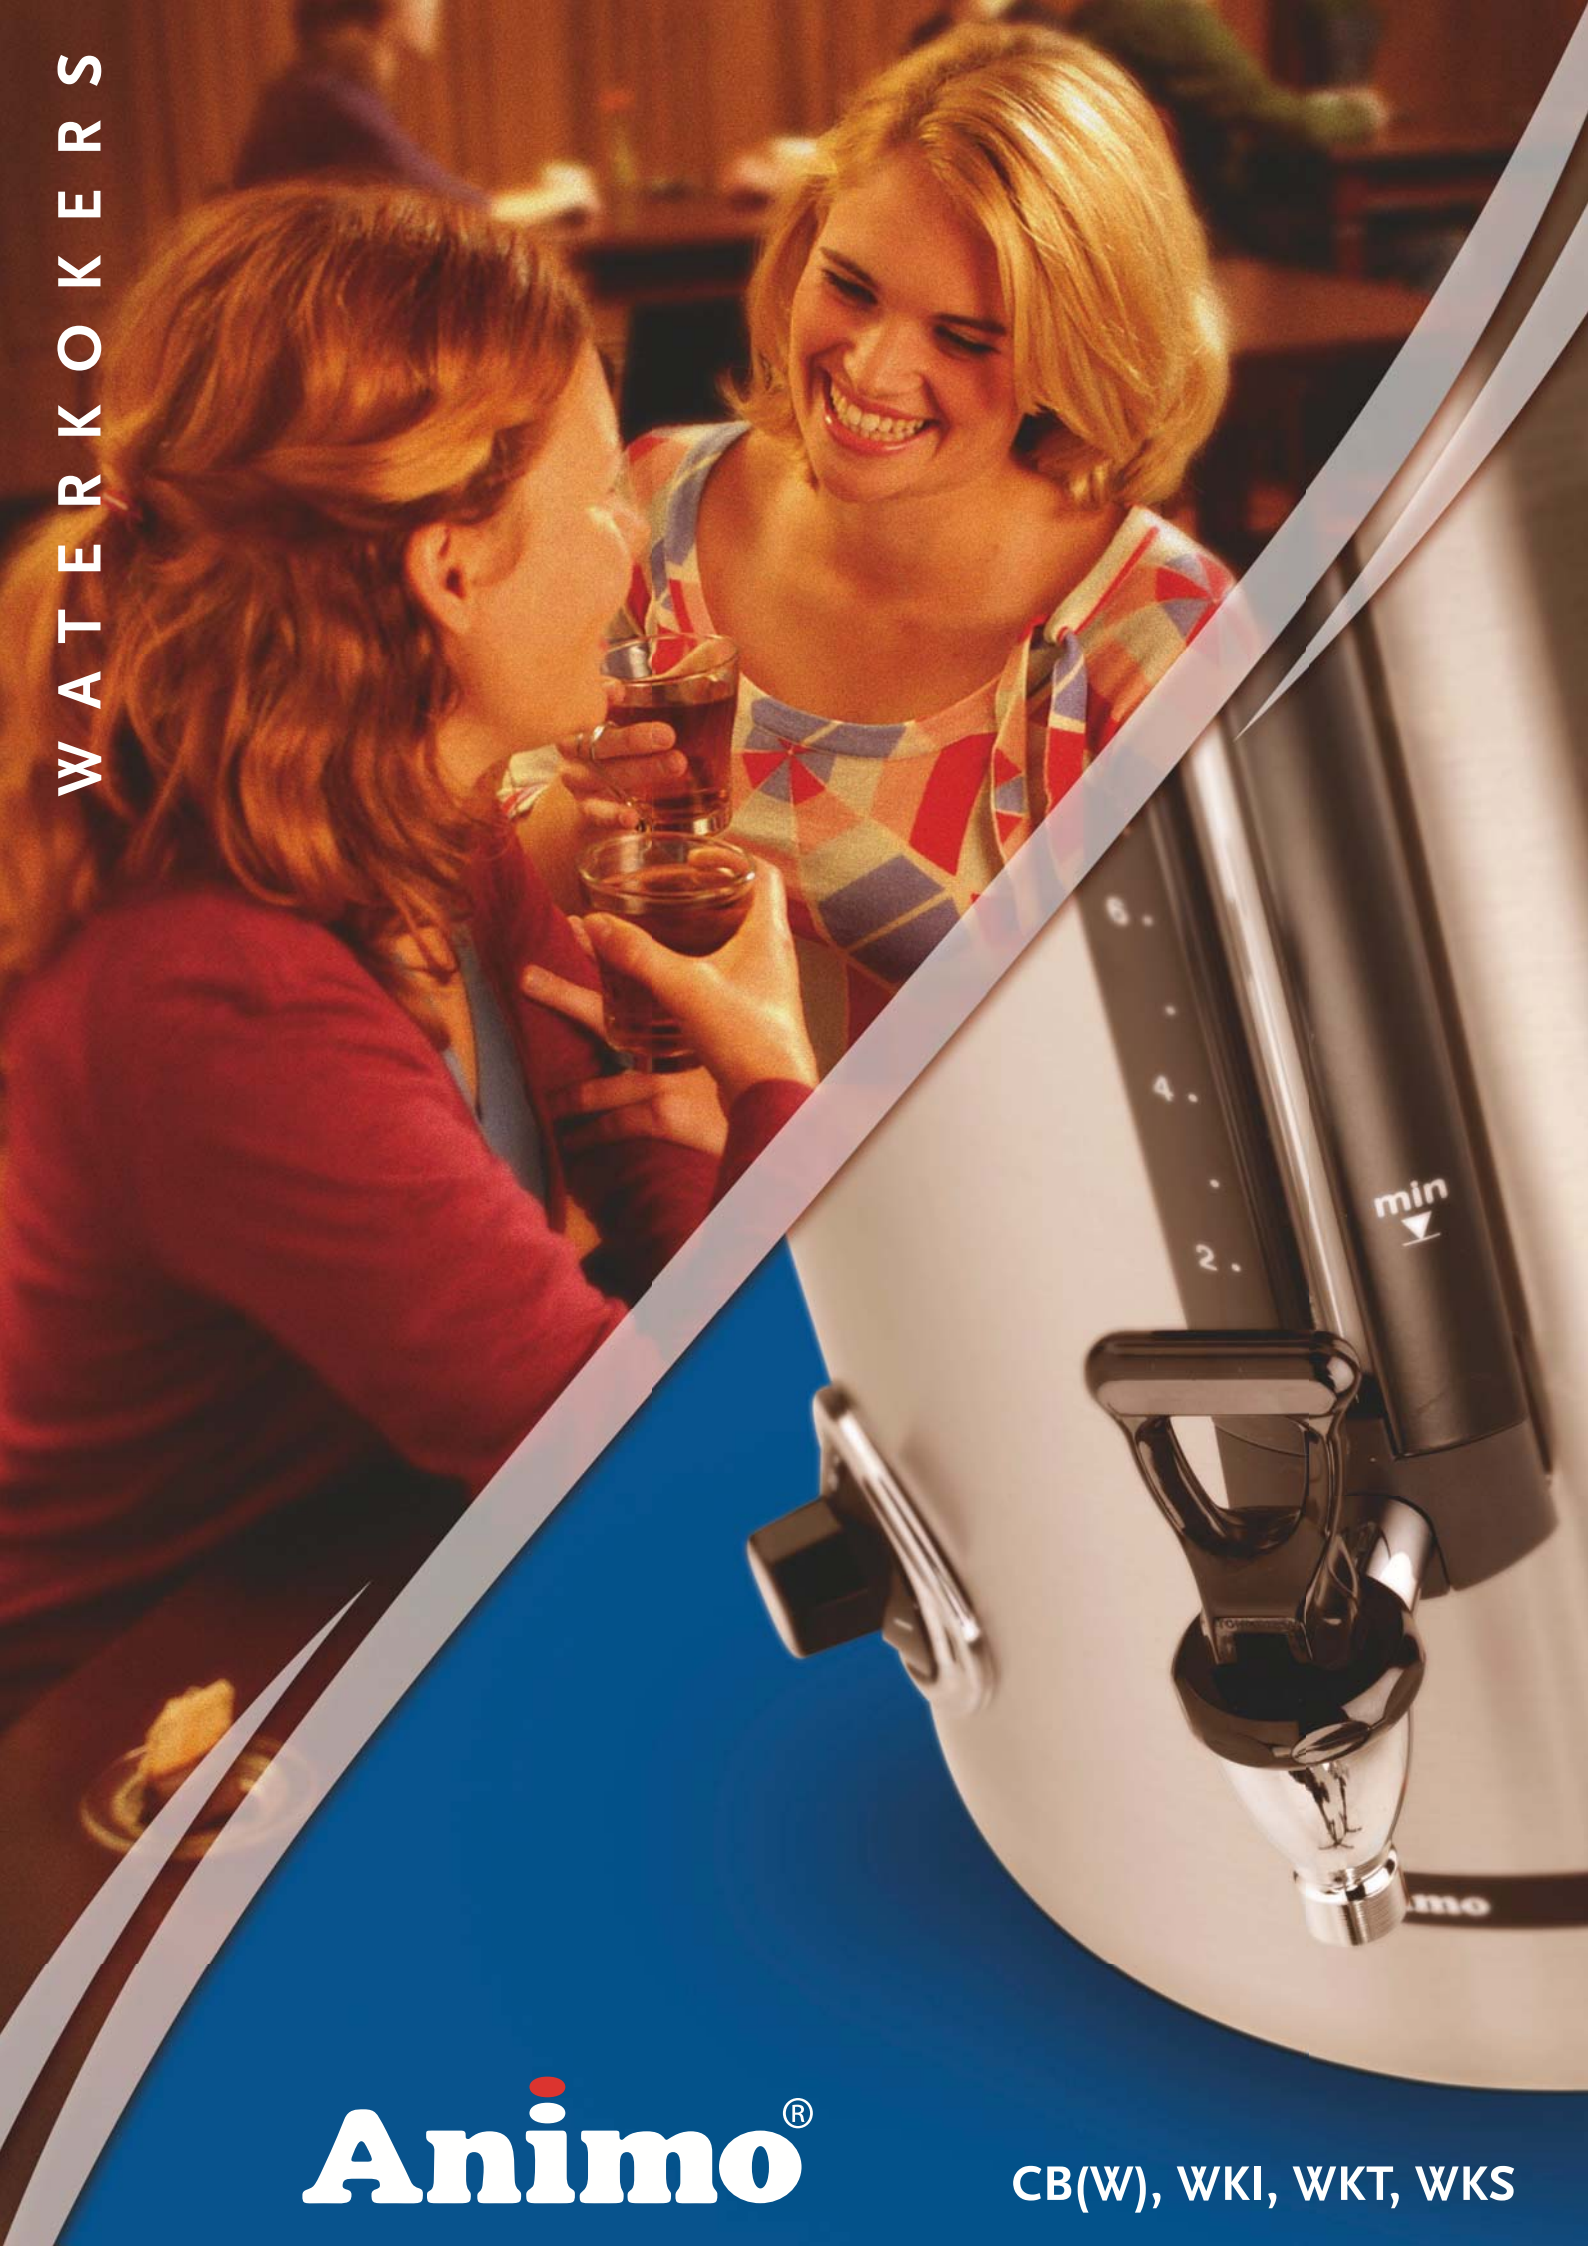

W A T E R K O K E R S

Animo®

CB(W), WKI, WKT, WKS